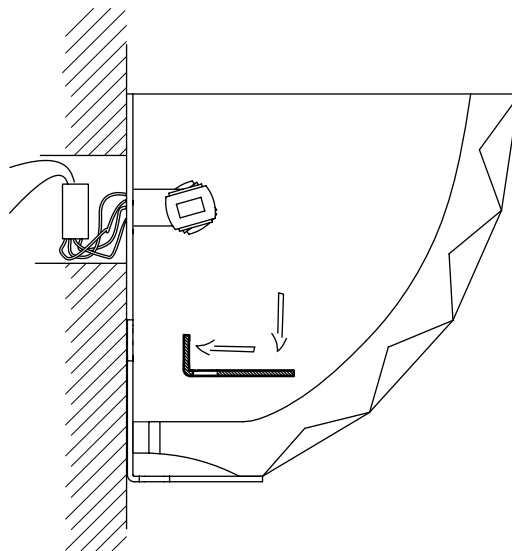

Deco aplique (ref. 4550)

2

3

4

5

6

www.almalight.com

Cristobal de Moura, 195-197, 08019
Barcelona, Spain
t. +34.93.266.07.75 // +34.93.308.53.46
fax. +34.93.308.43.86