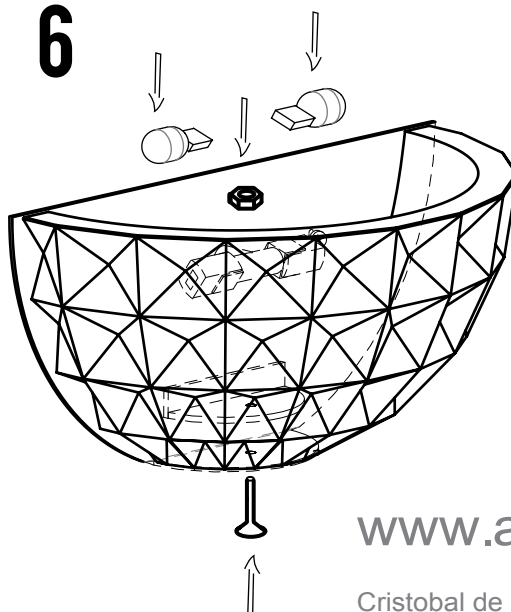

Deco aplique (ref. 4550)

2

3

4

5

6

www.almalight.com

Cristobal de Moura, 195-197, 08019
Barcelona, Spain
t. +34.93.266.07.75 // +34.93.308.53.46
fax. +34.93.308.43.86