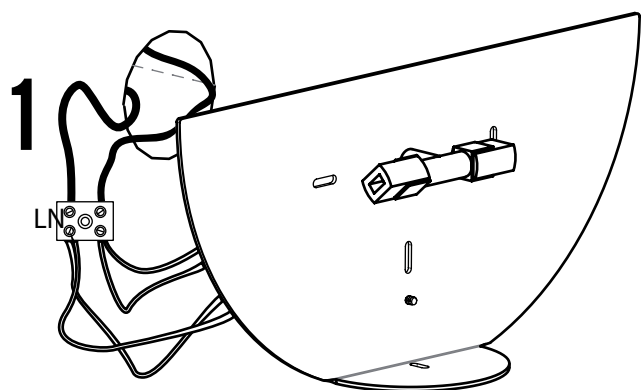

Deco aplique (ref. 4550)

2

3

4

5

6

www.almalight.com

Cristobal de Moura, 195-197, 08019
Barcelona, Spain
t. +34.93.266.07.75 // +34.93.308.53.46
fax. +34.93.308.43.86