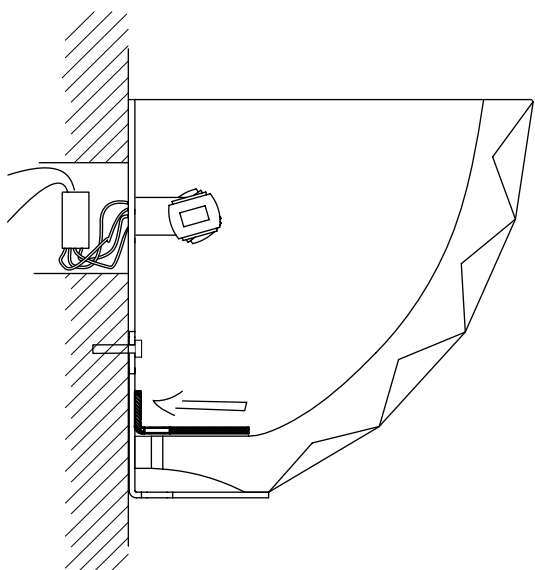

Deco aplique (ref. 4550)

2

3

4

5

6

www.almalight.com

Cristobal de Moura, 195-197, 08019
Barcelona, Spain
t. +34.93.266.07.75 // +34.93.308.53.46
fax. +34.93.308.43.86