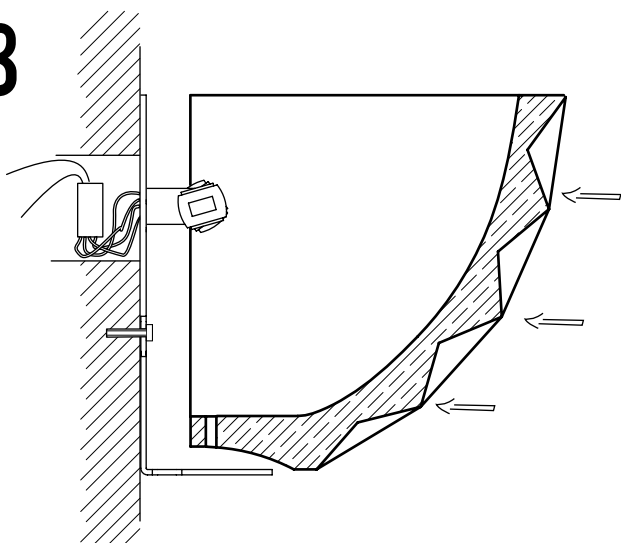

Deco aplique (ref. 4550)

2

3

4

5

6

www.almalight.com

Cristobal de Moura, 195-197, 08019
Barcelona, Spain
t. +34.93.266.07.75 // +34.93.308.53.46
fax. +34.93.308.43.86