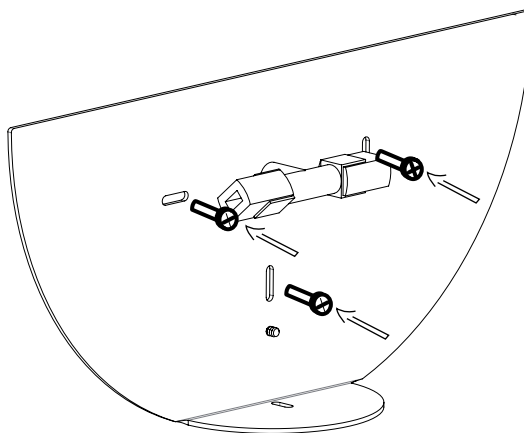

Deco aplique (ref. 4550)

2

3

4

5

6

www.almalight.com

Cristobal de Moura, 195-197, 08019
Barcelona, Spain
t. +34.93.266.07.75 // +34.93.308.53.46
fax. +34.93.308.43.86